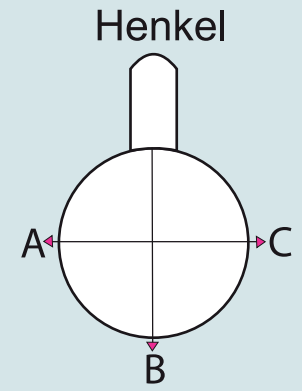

# Abwicklung

Tasse GR01 - XXL

A

Henkel links  
handle position left side

B

Mitte - gegenüber Henkel  
handle position opposite

C

Henkel rechts  
handle position right side

Weitere Informationen: [www.granvogel.com](http://www.granvogel.com)

18  
17  
16  
15  
14  
13  
12  
11  
10  
9  
8  
7  
6  
5  
4  
3  
2  
1  
0

cm

27  
26  
25  
24  
23  
22  
21  
20  
19  
18  
17  
16  
15  
14  
13  
12  
11  
10  
9  
8  
7  
6  
5  
4  
3  
2  
1  
0