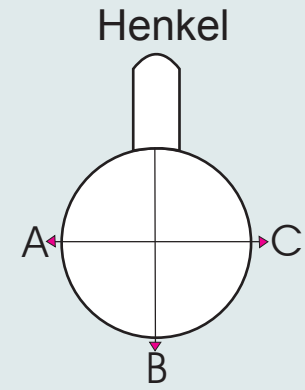

# Abwicklung/ Template

Modell: Porzellantasse GR26

Größe/ printing area: Druck am Henkel offen / Print open at the handle

max. Druckfläche: Länge 222 mm, Höhe 104 mm

max. printing area: length 222 mm, height 104 mm