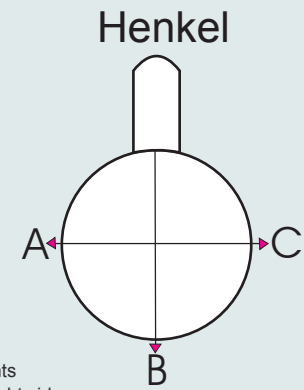

Abwicklung/ Template

Modell: Porzellantasse GR27

Größe/ printing area: Druck am Henkel offen / Print open at the handle

max. Druckfläche: Länge 222 mm, Höhe 101 mm

max. printing area: length 222 mm, height 101 mm

Weitere Informationen zum Thema **Tassen bedrucken** finden Sie unter:
<http://www.granvogl.com>

A
Henkel links
handle position left side

B
Mitte - gegenüber Henkel
handle position opposite

C
Henkel rechts
handle position right side