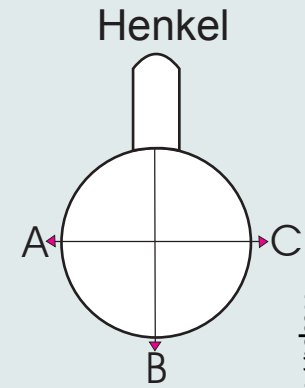

Abwicklung/ Template

Porzellantasse GR32-A

Größe/ printing area: Druck am Henkel offen / Print open at the handle

max. Druckfläche: Länge 223 mm, Höhe 70 mm

max. printing area: length 223 mm, height 70 mm

A
Henkel links
handle position left side

B
Mitte - gegenüber Henkel
handle position opposite

C
Henkel rechts
handle position right side

Im Rundumdruck nicht bedruckbar

Weitere Informationen zum Thema **Tassen bedrucken** finden Sie unter:
<http://www.granvoogl.com>