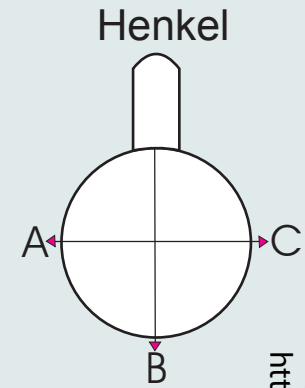

Abwicklung/ Template

Modell: Porzellantasse GR35

Größe/ printing area: Druck am Henkel offen / Print open at the handle

max. Druckfläche: Länge 220 mm, Höhe 100 mm

max. printing area: length 220 mm, height 100 mm