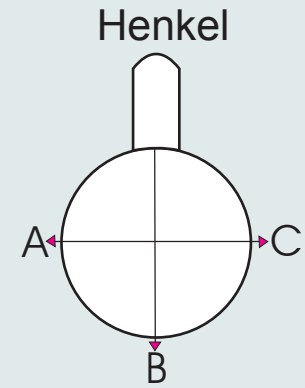

Abwicklung/ Template

Modell: Porzellantasse GR36

Größe/ printing area: Druck am Henkel offen / Print open at the handle

max. Druckfläche: Länge 250 mm, Höhe 50 mm

max. printing area: length 250 mm, height 50 mm

A
Henkel links
handle position left side

B
Mitte - gegenüber Henkel
handle position opposite

C
Henkel rechts
handle position right side

Weitere Informationen zum Thema **Tassen bedrucken** finden Sie unter:
<http://www.granvogel.com>