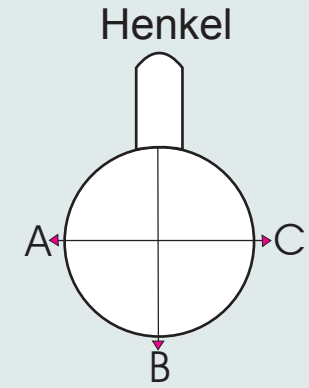

## Abwicklung/ Template

Modell: Cappuccinotasse GR66

Größe/ printing area: Druck am Henkel offen / Print open at the handle

max. Druckfläche: Länge 320 mm, Höhe 30 mm

max. printing area: length 320 mm, height 30 mm

A  
Henkel links  
handle position left side

B  
Mitte - gegenüber Henkel  
handle position opposite

C  
Henkel rechts  
handle position right side