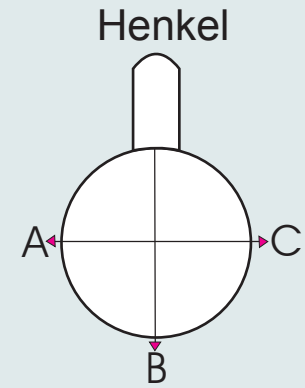

Abwicklung/ Template

Modell: Porzellantasse GR79

Größe/ printing area: Druck am Henkel offen / Print open at the handle

max. Druckfläche: Länge 178 mm, Höhe 23 mm

max. printing area: length 178 mm, height 23 mm

A
Henkel links
handle position left side

B
Mitte - gegenüber Henkel
handle position opposite

C
Henkel rechts
handle position right side

Weitere Informationen zum Thema **Tassen bedrucken** finden Sie unter:
<http://www.werbe-tassen-mit-druck.de>