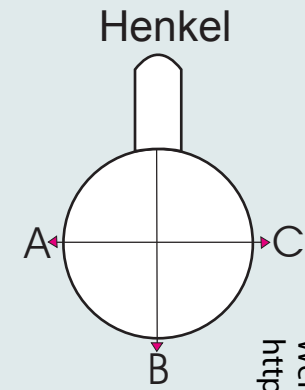

Abwicklung/ Template

Modell: Porzellantasse GR08

Größe/ printing area: Druck am Henkel offen / Print open at the handle

max. Druckfläche: Länge 220 mm, Höhe 63 mm

max. printing area: length 220 mm, heigh 63 mm

Weitere Informationen zum Thema **Tassen bedrucken** finden Sie unter:
<http://www.granvogl.com>

A
Henkel links
handle position left side

B
Mitte - gegenüber Henkel
handle position opposite

C
Henkel rechts
handle position right side