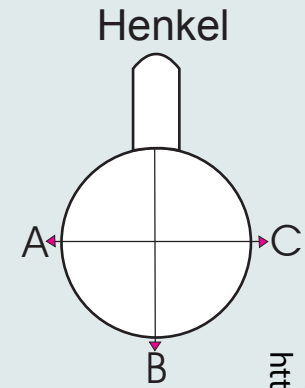

Abwicklung/ Template

Modell: Porzellantasse GR33

Größe/ printing area: Druck am Henkel offen / Print open at the handle

max. Druckfläche: Länge 220 mm, Höhe 55 mm

max. printing area: length 220 mm, height 55 mm

A
Henkel links
handle position left side

B
Mitte - gegenüber Henkel
handle position opposite

C
Henkel rechts
handle position right side

Weitere Informationen zum Thema **Tassen bedrucken** finden Sie unter:
<http://www.granvogel.com>