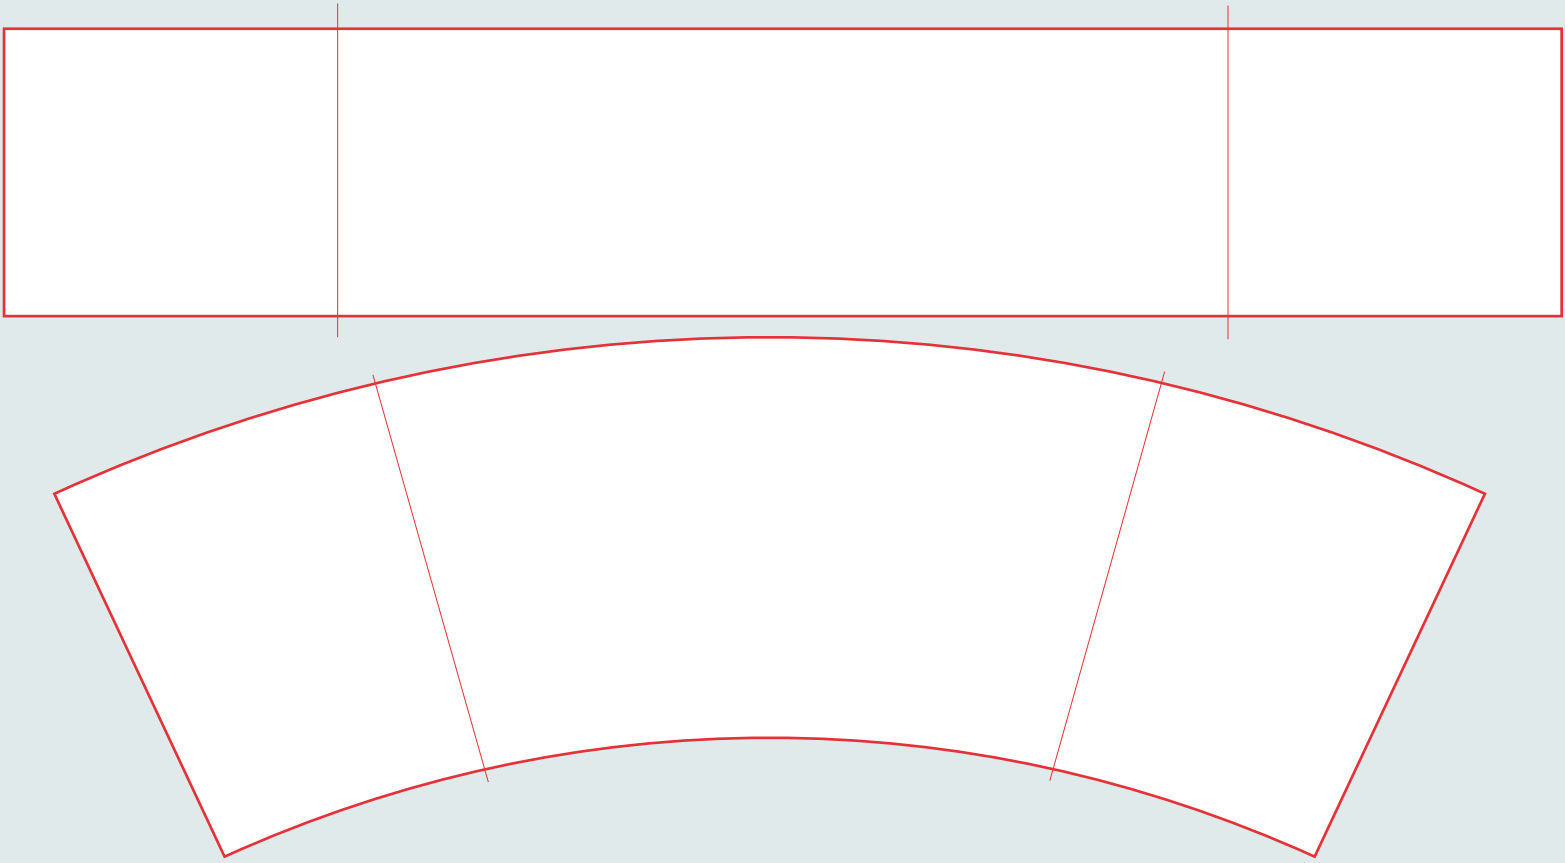

Abwicklung/ Template

Modell: Porzellantasse GR25

Größe/ printing area: Druck am Henkel offen / Print open at the handle

Weitere Informationen zum Thema **Tassen bedrucken** finden Sie unter:
<http://www.granvogl.com>