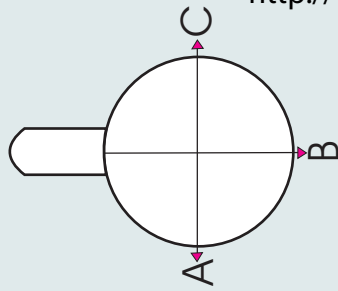

Abwicklung/ Template

Modell: Porzellantasse GR88

Größe/ printing area: Druck am Henkel offen / Print open at the handle

max. Druckfläche: Länge 233 mm, Höhe 54 mm

max. printing area: length 233 mm, height 54 mm

Henkel

Weitere Informationen zum Thema **Tassen bedrucken** finden Sie unter:
<http://www.granvogel.com>

C
Henkel rechts
handle position right side

B
Mitte - gegenüber Henkel
handle position opposite

A
Henkel links
handle position left side

Maximale Druckfläche (233 mm x 54 mm)

130,4 mm